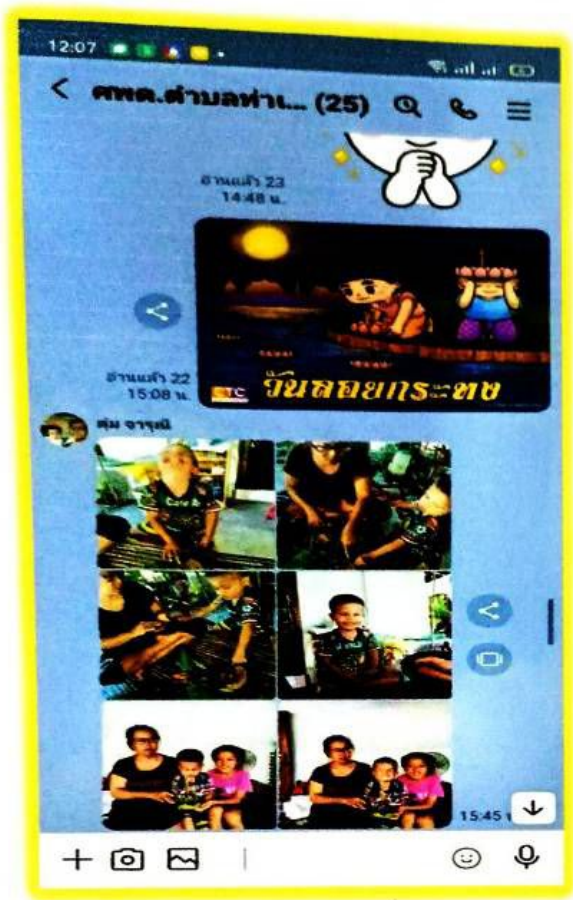

การติดต่อผู้ปกครอง ผ่าน แอปพลิเคชันใน line กลุ่มศูนย์พัฒนาเด็กเล็กโรงเรียนวัดลำบัวลอย

การติดต่อผู้ปกครองผ่าน แอปพลิเคชันใน Line กลุ่มศูนย์พัฒนาเด็กเล็กตำบลท่าเรือ

วันลอยกระทง

การติดต่อผู้ปกครองผ่าน แอปพลิเคชันใน Line กลุ่มศูนย์พัฒนาเด็กเล็กตำบลท่าเรือ

วันลอยกระทง

การติดต่อผู้ประกอบการผ่าน แอปพลิเคชันใน Line กลุ่มศูนย์พัฒนาเด็กเล็กตำบลท่าเรือ

วันลอยกระทง