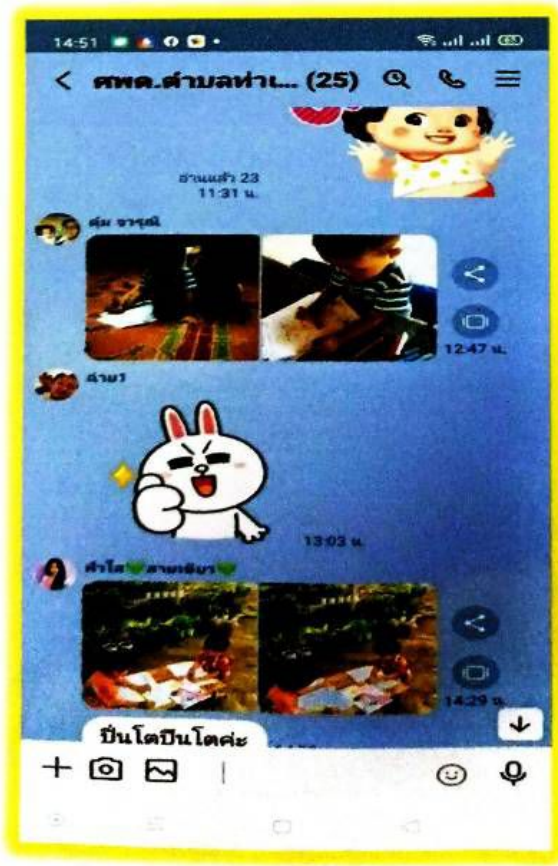

การติดต่อผู้ปกครอง ผ่าน แอปพลิเคชันใน line กลุ่มศูนย์พัฒนาเด็กเล็กโรงเรียนวัดลำบัวลอย

การติดต่อผู้ปกครองผ่าน แอปพลิเคชันใน Line กลุ่มศูนย์พัฒนาเด็กเล็กตำบลท่าเรือ

วันลอยกระทง

การติดต่อผู้ปกครองผ่าน แอปพลิเคชันใน Line กลุ่มศูนย์พัฒนาเด็กเล็กตำบลท่าเรือ

วันลอยกระทง

การติดต่อผู้ประกอบการผ่าน แอปพลิเคชันใน Line กลุ่มศูนย์พัฒนาเด็กเล็กตำบลท่าเรือ

วันลอยกระทง